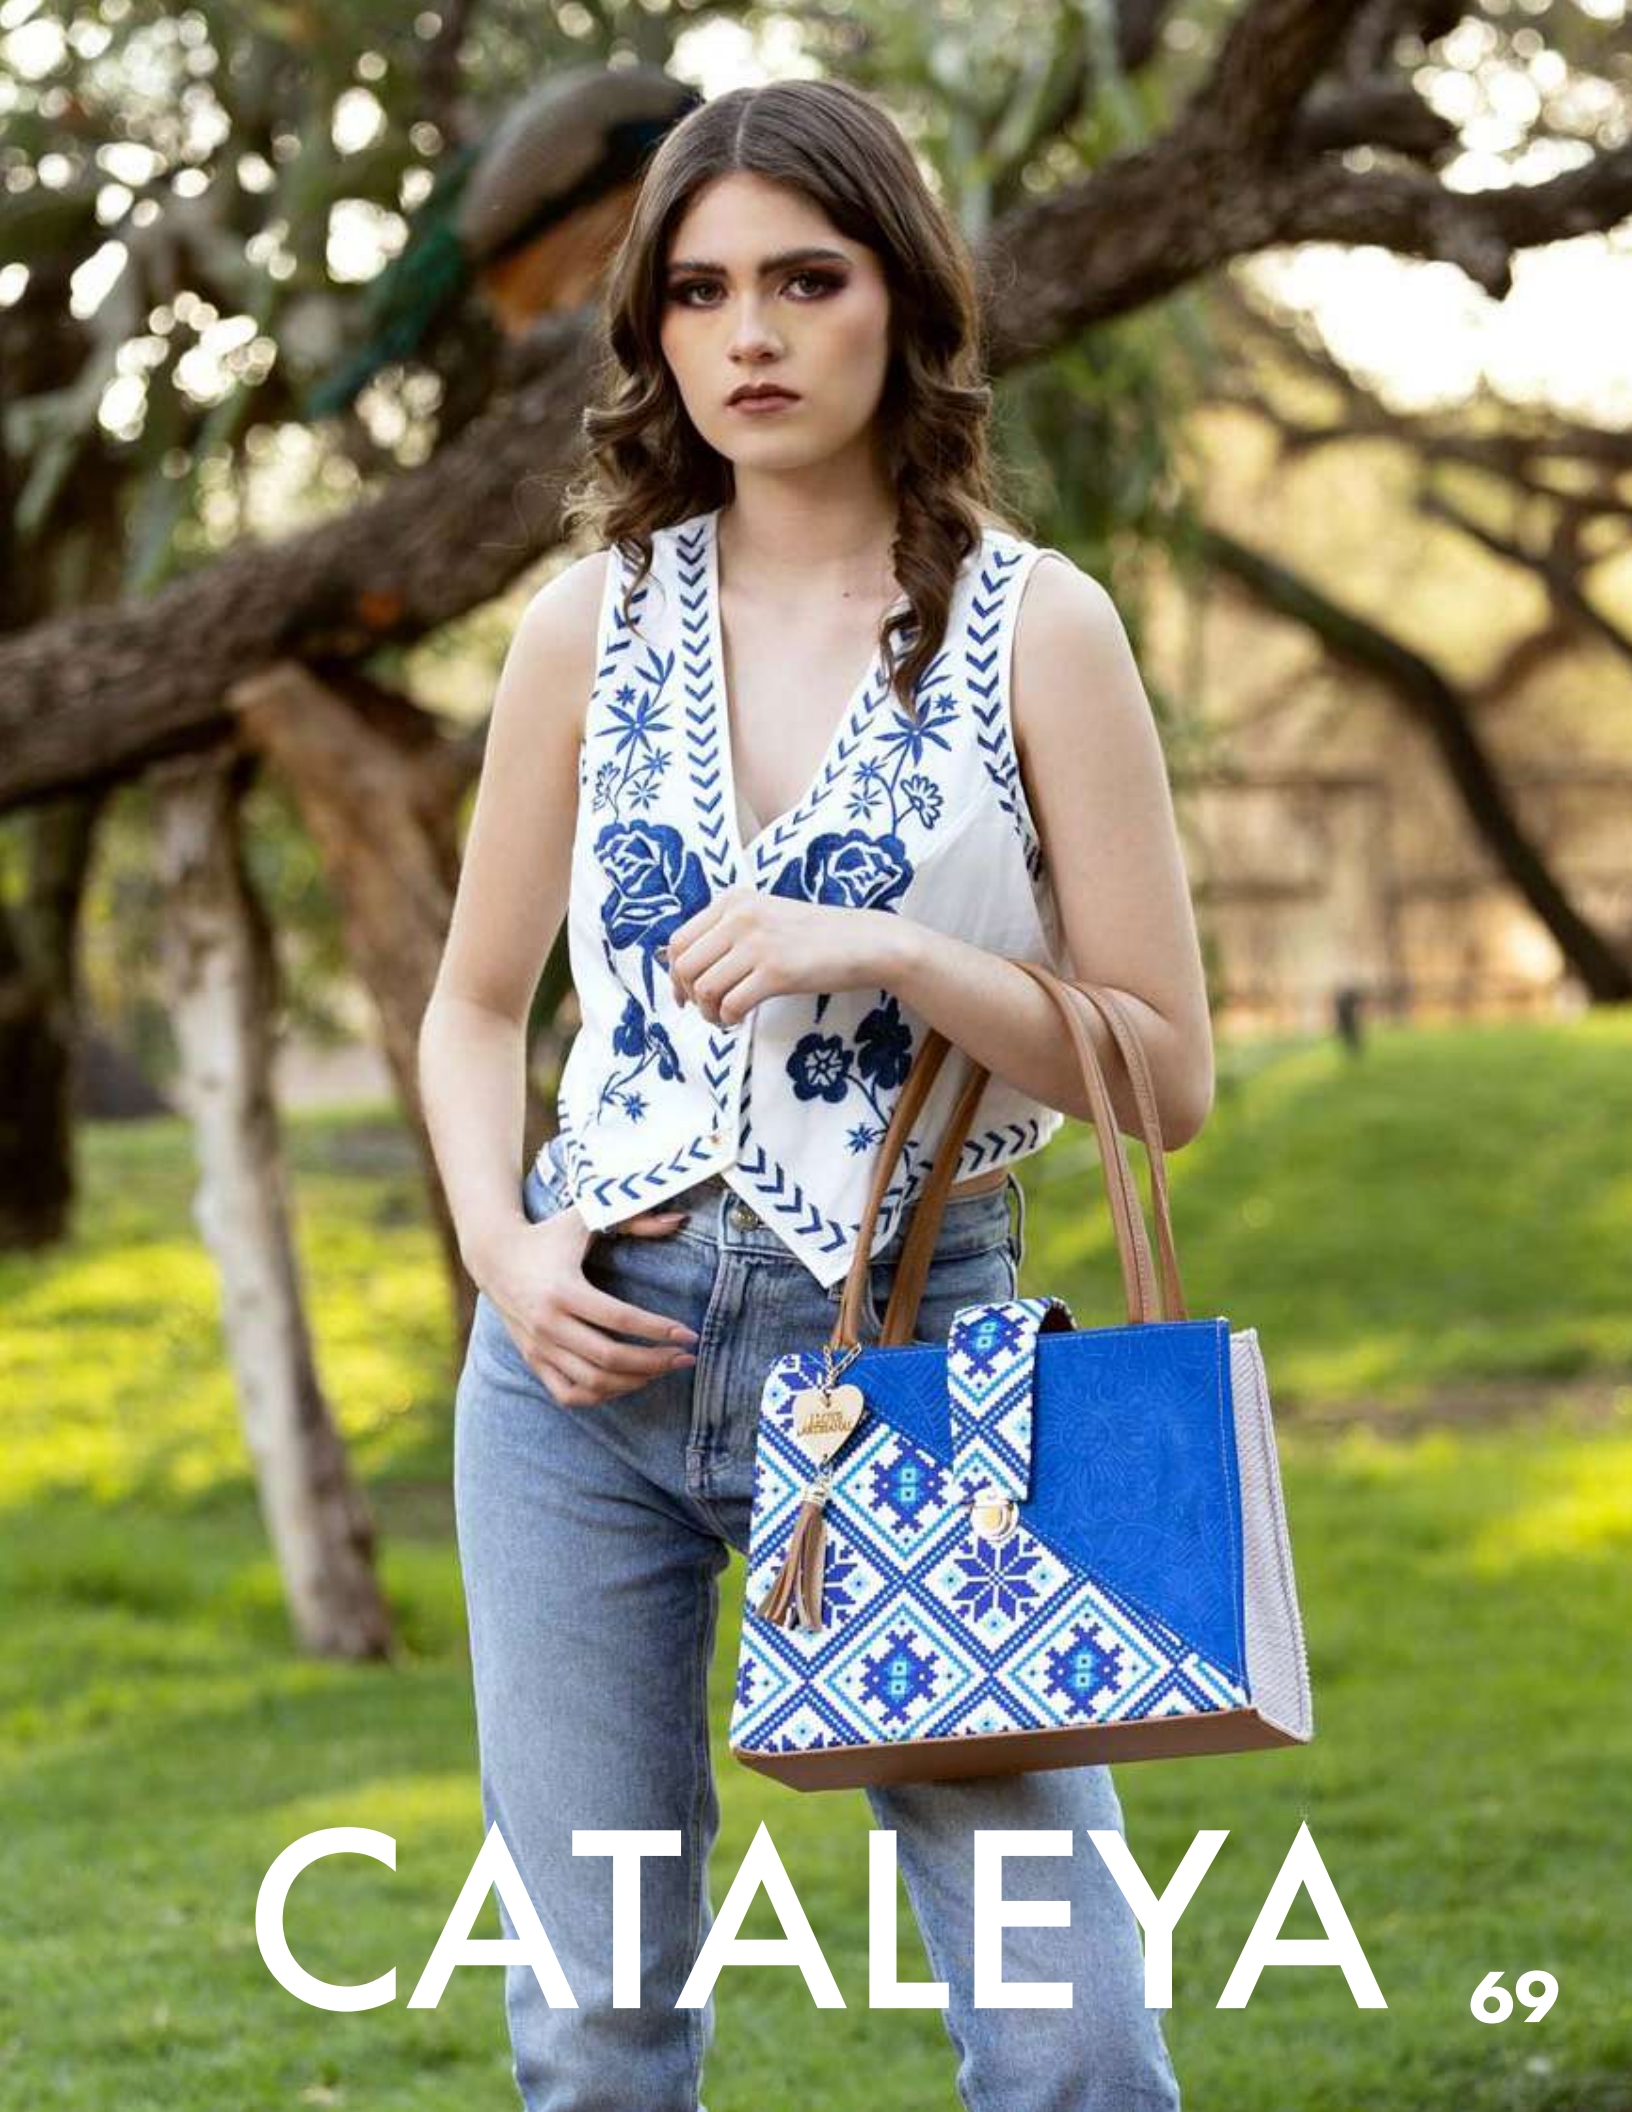

Código: 4433  
Color: CARTERA FLORES

Alto 11 cm  
Largo 20 cm  
Doble cierre

Código: 4434  
Color: NECESER FLORES†

Alto 11 cm  
Ancho 14.5 cm  
Largo 19.5 cm

CATALEYA

69

Código: 4435  
Color: FIUSHA

Código: 4436  
Color: MOSTAZA